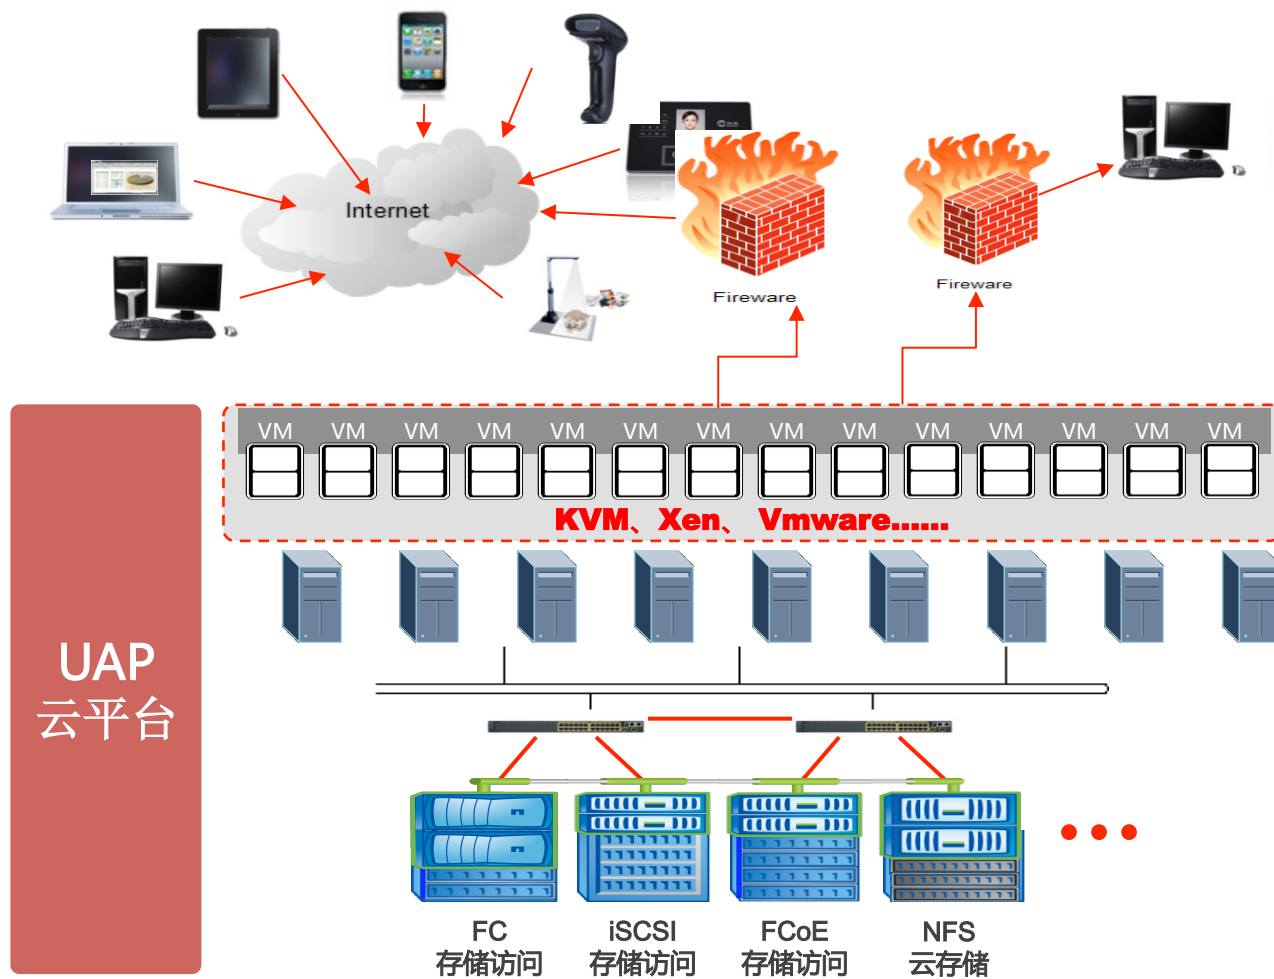

联通与用友合作领域与展望

中国联通云计算平台“沃云”定位

沃云
Wo Cloud

沃云产品体系

沃云2.0发布

- ✓ 中国联通云计算业务品牌“沃云”
- ✓ 向全球发布沃云产品，主要包括公有云服务：云主机、云存储、弹性负载均衡

2014.5

全国资源池部署

- ✓ 全网公共云平台呼和浩特和廊坊资源池部署
- ✓ 覆盖政府、金融、气象、汽车、互联网、医疗、教育、环保、制造业等多个领域

2014.9

SDN商用发布 可信云认证

- ✓ 全国分布式资源池节点部署
- ✓ 中国联通沃云SDN商用发布
- ✓ OpenStack 与VMware 混合云部署商用
- ✓ 可信云、安全等保三级认证

2014
12.12

沃云3.0发布

- ✓ 丰富产品功能，新增云备份、云桌面等企业云产品
- ✓ 面向中小企业，构建应用软件开发平台
- ✓ 面向个人和家庭用户的个人云盘产品，支持iOS、Android、Web、TV等版本

1

中国联通云计算品牌-沃云

2

联通与用友合作案例

3

联通与用友合作领域与展望

基于中国联通IAAS和用友UAP Cloud的云平台

联通携手用友为企业提供服务

重构计算、网络，企业存储，帮助客户创建专有的企业云运营及监控体系

PaaS : UAP SoMa管理平台

按需生成、按需扩展、按需缩减、自动部署，即时交付

基于UAP Cloud营运的用友云架构

- 安全多租户隔离
- 虚拟机部署
- 虚拟机克隆
- 虚拟机迁移
- 存储资源管理
- 备份、恢复、
- 统一存储平台
- 异构存储整合
- 动态数据漂移
- 深度安全隔离
- 无缝升级扩容
- 无中断运行

贵州大数据发展正风生水起！