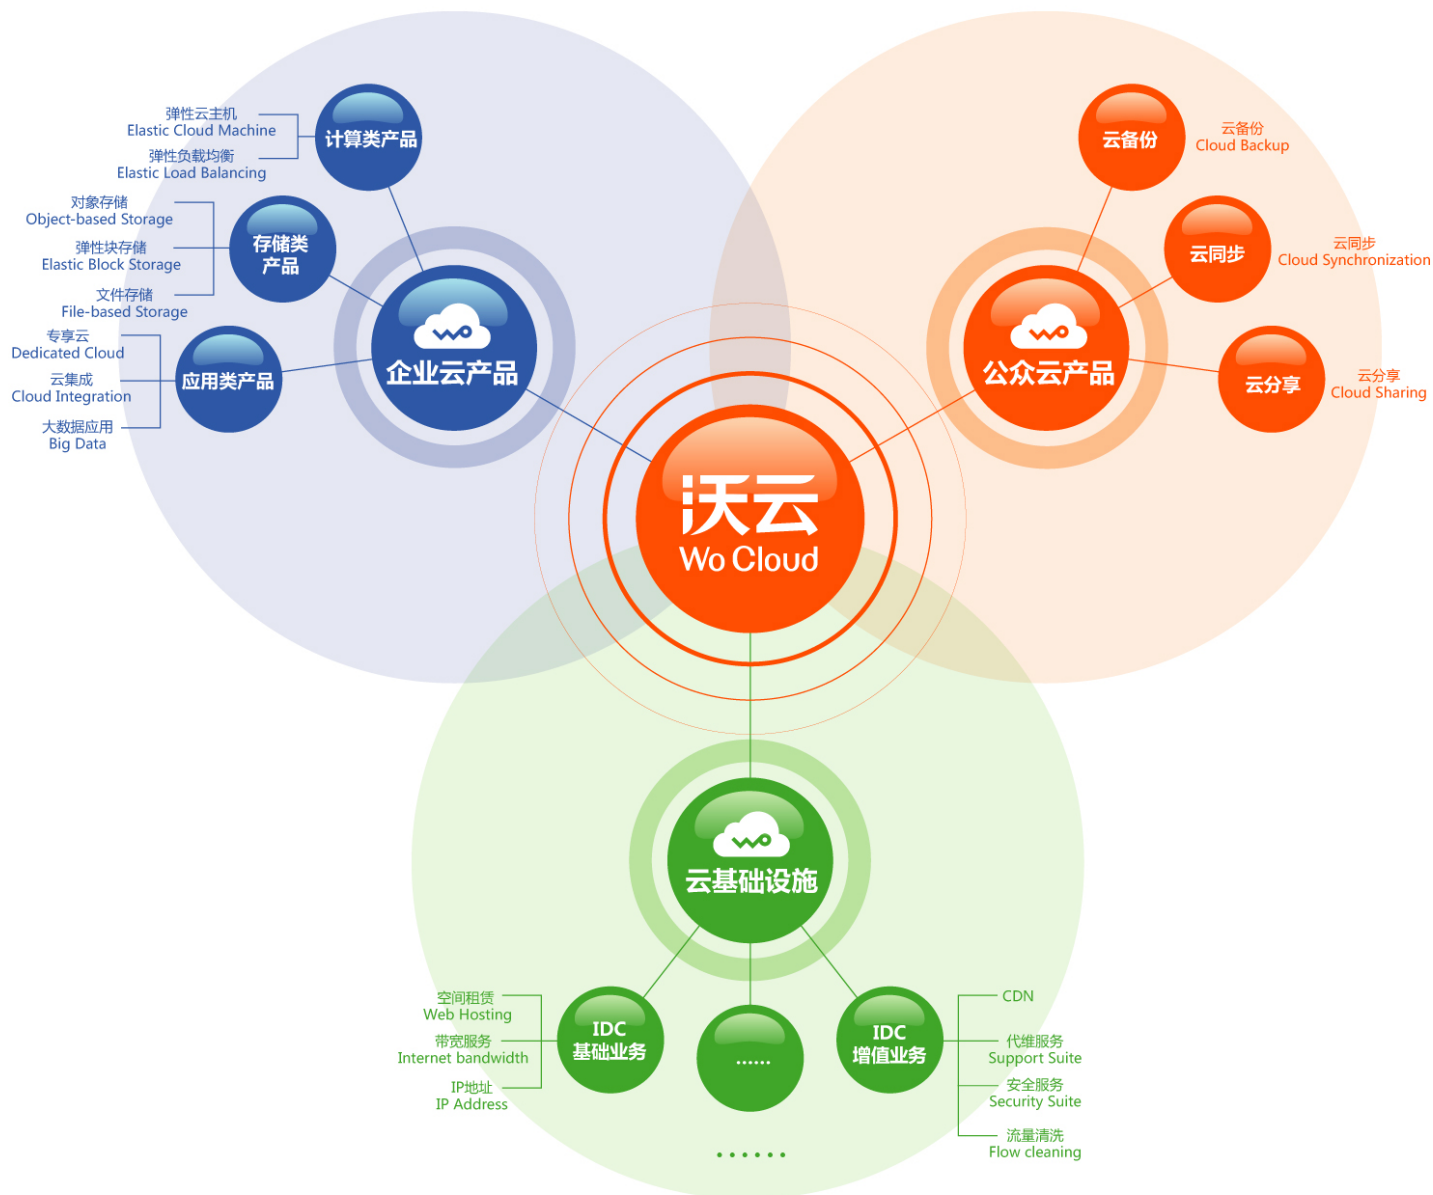

与沃同行，合作共赢

联通云数据有限公司

刘国华

1

中国联通云计算品牌-沃云

2

联通与用友合作案例

3

联通与用友合作领域与展望

中国联通云计算平台“沃云”定位

沃云
Wo Cloud

沃云产品体系

沃云2.0发布

- ✓ 中国联通云计算业务品牌“沃云”
- ✓ 向全球发布沃云产品，主要包括公有云服务：云主机、云存储、弹性负载均衡

2014.5

全国资源池部署