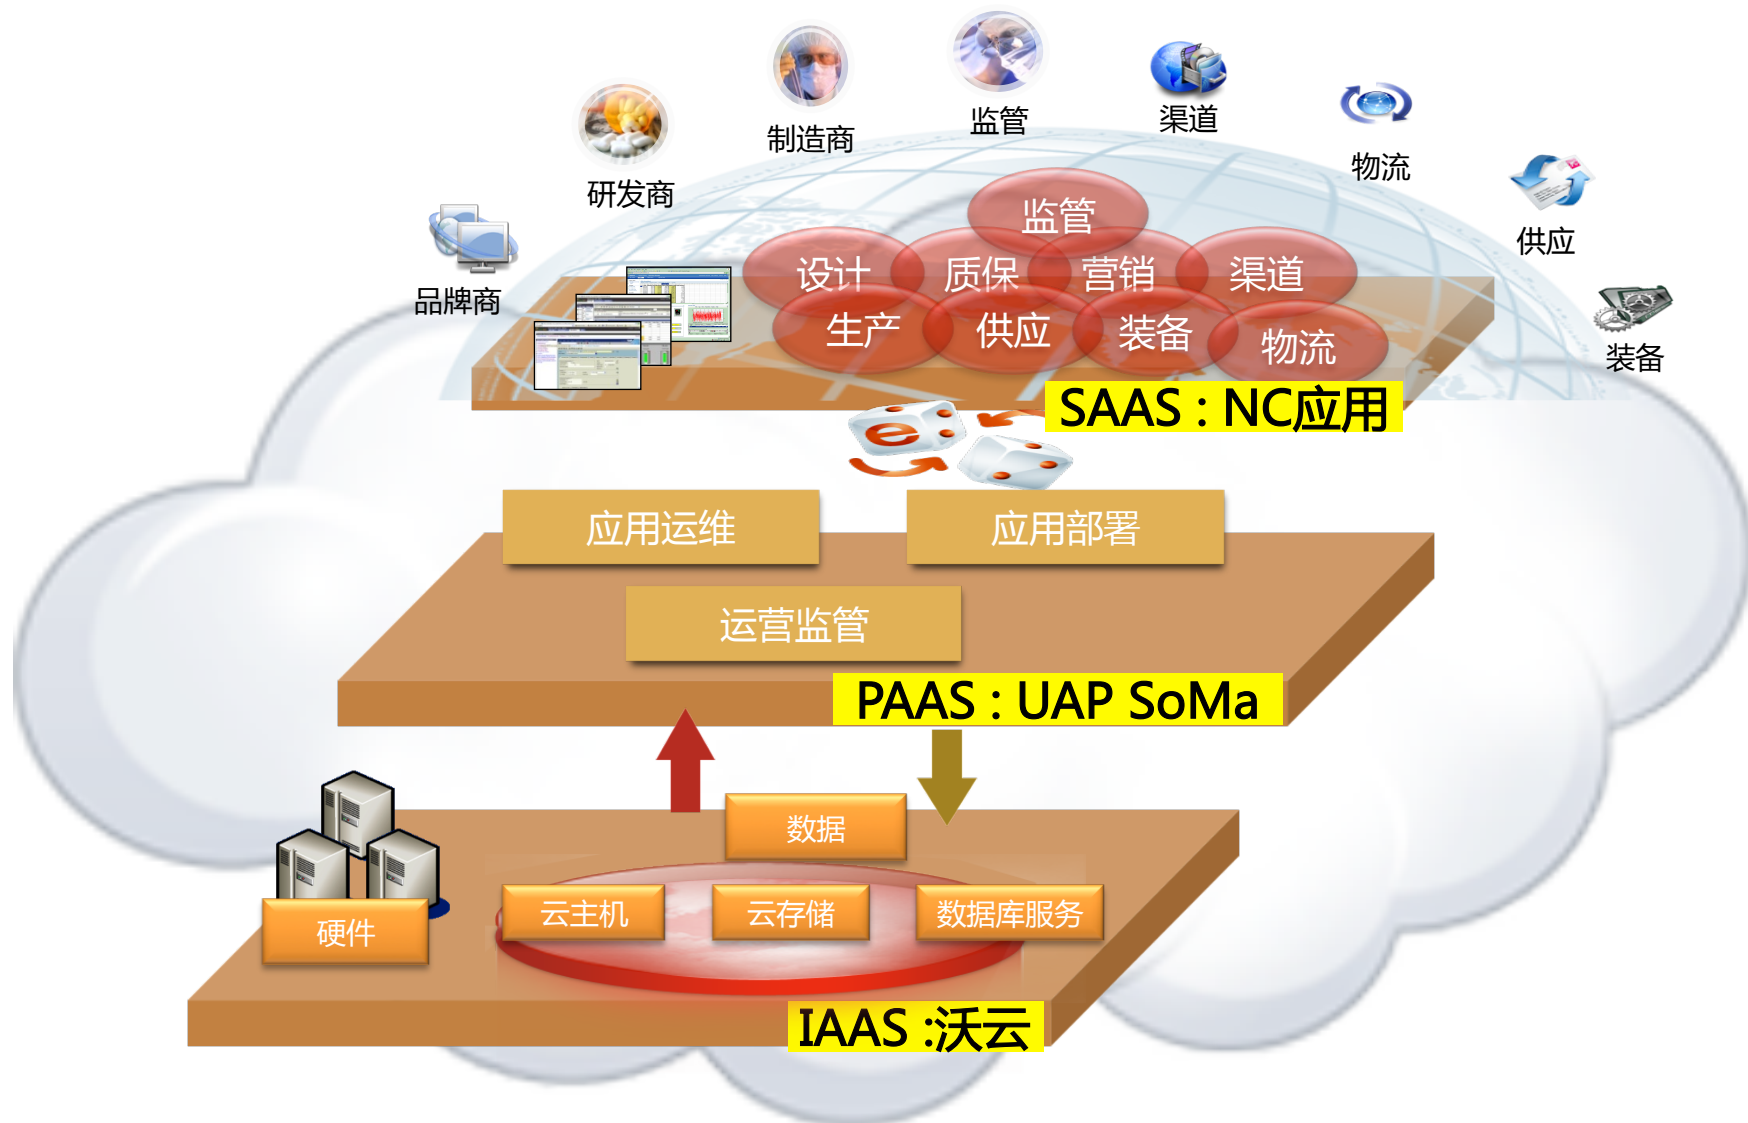

联通与用友合作领域与展望

中国联通云计算平台“沃云”定位

沃云
Wo Cloud

沃云产品体系

沃云2.0发布

- ✓ 中国联通云计算业务品牌“沃云”
- ✓ 向全球发布沃云产品，主要包括公有云服务：云主机、云存储、弹性负载均衡

2014.5

全国资源池部署

1

中国联通云计算品牌-沃云

2

联通与用友合作案例

3

联通与用友合作领域与展望

基于中国联通IAAS和用友UAP Cloud的云平台

联通携手用友为企业提供服务

重构计算、网络，企业存储，帮助客户创建专有的企业云运营及监控体系

PaaS : UAP SoMa管理平台

按需生成、按需扩展、按需缩减、自动部署，即时交付

基于UAP Cloud营运的用友云架构

- 安全多租户隔离
- 虚拟机部署
- 虚拟机克隆
- 虚拟机迁移
- 存储资源管理
- 备份、恢复、
- 统一存储平台
- 异构存储整合
- 动态数据漂移
- 深度安全隔离
- 无缝升级扩容
- 无中断运行

贵州大数据发展正风生水起！

合作案例：联通、用友共建用友云商城

贵州贵安联通云数据中心

- ✓ 优质的IDC资源、云计算云存储资源
- ✓ 优质的网络带宽资源
- ✓ 强大的营销团队，丰富的合作资源
- ✓ 专业的服务团队
- ✓ 庞大的客户群体
- ✓ 企业品牌效应

- ✓ 本土领先的企业管理软件和企业移动应用、企业云服务提供商
- ✓ 提供企业管理软件、企业移动应用、企业云服务、基础技术软件
- ✓ 提供平台与应用服务、数据服务、金融服务、相关IT与专业服务